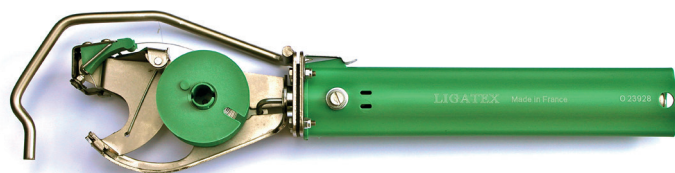

Lieur BIOFIX

Poids : 600 g

Réf.	Modèle pour
55427	Droitier
55428	Gaucher

Pince à lier BIOFIX pour attacher les sarments de vigne. On entoure le sarment et le fil avec le lien tout en tenant le lien avec la main libre, on place le crochet à l'endroit de la boucle, on tire et le nœud est fait. Le crochet revient en place automatiquement grâce à un ressort.

Pièces détachées

Réf.	Désignation	Contenu
55429	Kit de réparation lieur BIOFIX	2 rondelles, 2 petites tiges, 1 gros ressort (pour vrille) et 1 petit ressort

Pince LIGATEX

Poids : 518 g

Coloris : Vert

Matière : Fer et plastique

Modèle pour : Droitier et gaucher

Référence : 57653

LIGATEX est une lieuse à vigne servant à attacher le bois au fil porteur après la taille. Cette technologie est simple, rapide et économique et s'utilise d'une seule main, la bobine contenant le fil de liage étant directement fixée sur la lieuse.