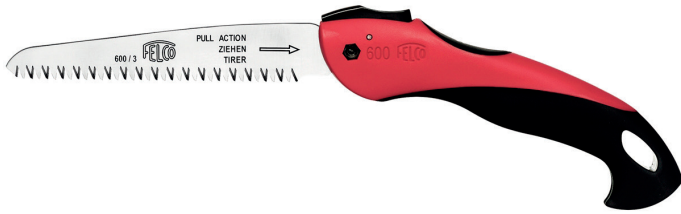

Ebrancheur P19-80 F

Longueur : 80 cm

Ouverture de coupe : 50 mm

Matière de la poignée : Aluminium rond haute résistance

Référence : 56820

Ses longues manches en aluminium facilitent la taille en hauteur et permettent d'atteindre les endroits éloignés. Pour la coupe très grosses branches vigoureuses sur les arbres adultes et les vignes.

Ébrancheur P16-40

Longueur : 40 cm

Ouverture de coupe : 30 mm

Poids : 790 g

Matière de la poignée : Acier avec amortisseurs en caoutchouc

Référence : 64240

Ébrancheur P160-60

Longueur : 60 cm

Ouverture de coupe : 45 mm

Poids : 960 g

Matière de la poignée : Aluminium avec amortisseurs en caoutchouc

Référence : 108470

Scie repliable F600

Longueur : 35 cm

Longueur de la lame : 16 cm

Poids : 160 g

Capacité de coupe : 50 mm

Denture : Géométrie optimisée

Durcie par impulsions pour accroître la longévité du tranchant de la scie

Taille de la poignée : S, M, L

Type de poignée : Antidérapant

Modèle pour : Droitier et gaucher