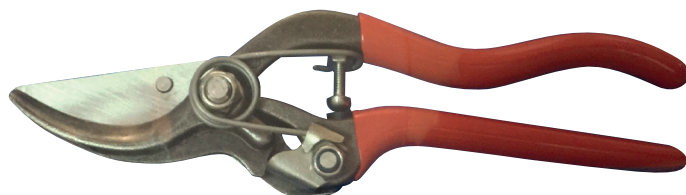

Sécateur Secatex