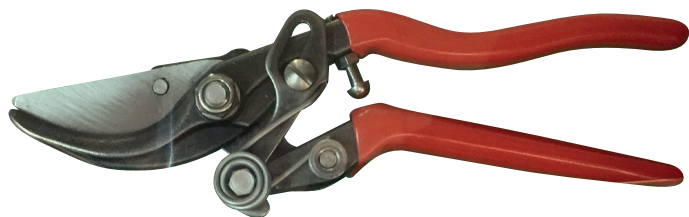

Sécateur Secomplex