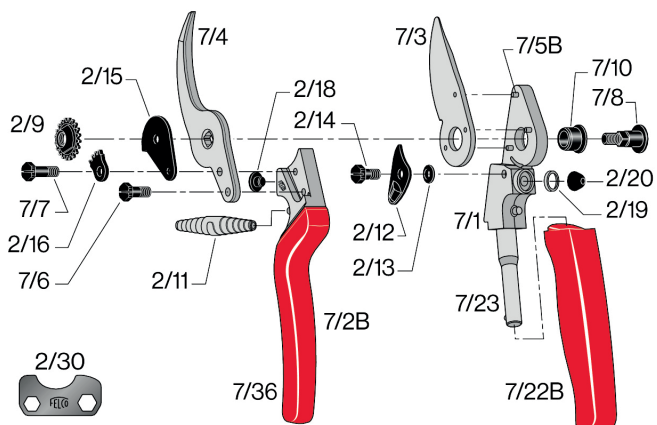

Sécateur F7 et F8