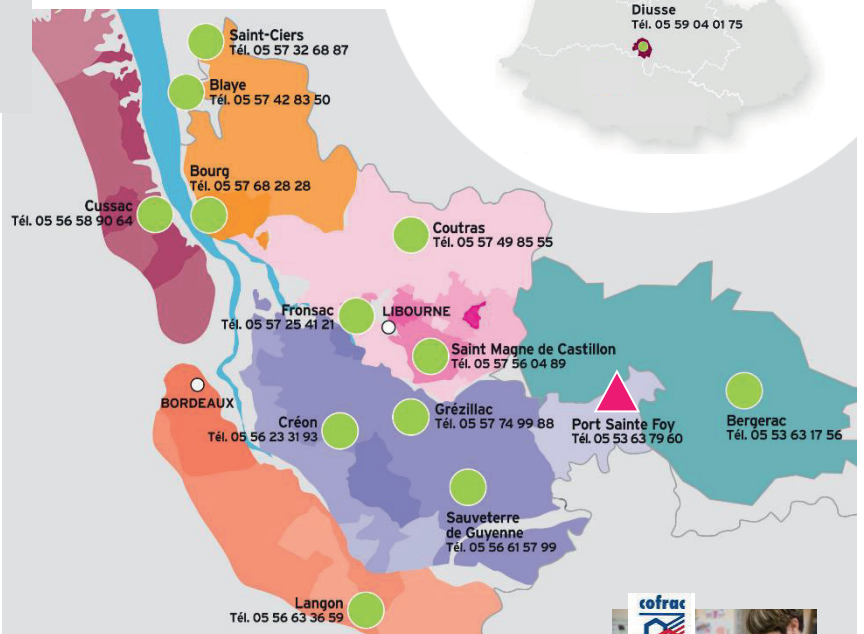

evv
Ensemble de la Vigne au Vin

PARTENAIRE VITICOLE DEPUIS PLUS DE 30 ANS

Nous vous accompagnons dans la réussite de vos projets. Dans votre stratégie d'exploitation, dans la conduite de votre vignoble, dans l'élaboration de votre vin et dans sa mise en marché, tous nos experts sont à vos côtés au quotidien.

Dans une filière en constante évolution, nous misons sur l'accompagnement et l'innovation pour encourager une viticulture durable.

Un service de proximité réparti dans le Sud-Ouest

16 techniciens vigne

toujours prêts pour un tour de vigne

**10 œnologues-conseil &
1 laboratoire
d'analyses œnologiques**

prêts, dégustez, assemblez !

**3 spécialistes
packaging du vin**

pour une mise en marché optimale

Confiez-nous vos analyses :
laboratoire.portstaintefoy@evv.fr
05 53 63 79 55

evv ENSEMBLE
DE LA VIGNE AU VIN

Retrouvez-nous sur : evv.fr