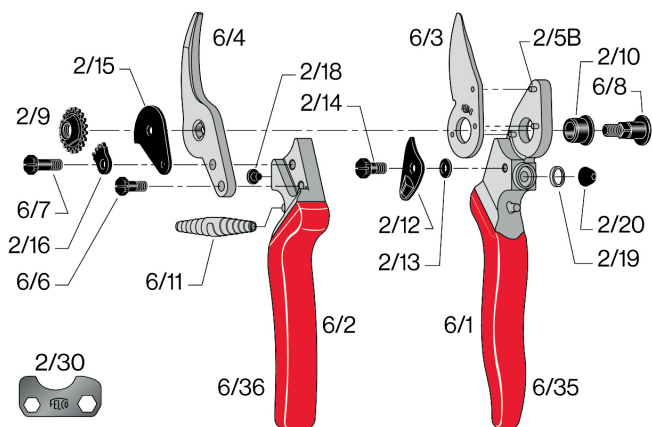

Sécateur F6 et F12