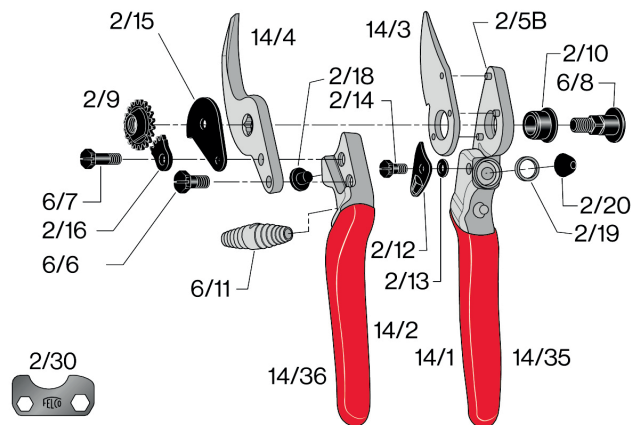

Sécateur F14