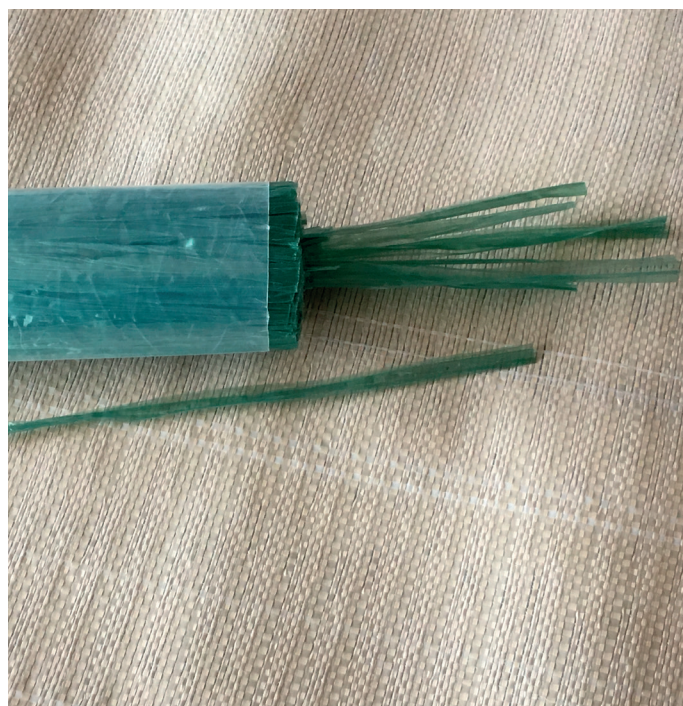

Raphia synthétique