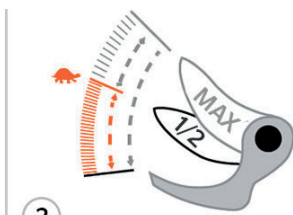

2 **CONFORT**
Progressif avec demi-ouverture