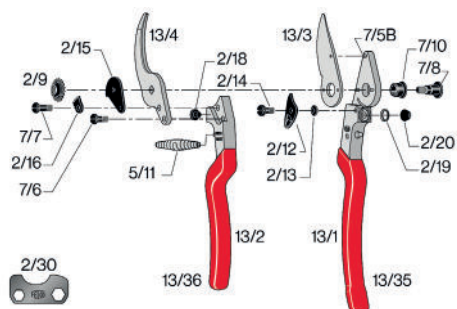

Sécateurs FELCO ergonomiques

Le choix performance

Réf.	Type	Longueur	Poids	Matière de la poignée	Capacité coupe	Taille poignée	Modèle pour
34885	F6	19,5 cm	210 g	Aluminium forgé	20 mm	M	Droitier
71939	F7	21 cm	290 g	Aluminium forgé	25 mm	L	Droitier
3356	F8	21 cm	245 g	Aluminium forgé	25 mm	L	Droitier
56815	F9	21 cm	245 g	Aluminium forgé	25 mm	L	Gaucher
78205	F10	21 cm	305 g	Aluminium forgé	25 mm	L	Gaucher
34886	F12	20 cm	265 g	Aluminium forgé	20 mm	M	Droitier
34887	F13	27 cm	310 g	Aluminium forgé	30 mm	L	Droitier
164700	F14	18 cm	195 g	Aluminium forgé	18 mm	S	Droitier
170525	F16	19,5 cm	210 g	Aluminium forgé	20 mm	S	Gaucher
170526	F17	20 cm	265 g	Aluminium forgé	20 mm	M	Gaucher

Sécateur F6 et F12

Sécateur F7 et F8

Sécateur F9

Sécateur F10

Sécateur F13

Sécateur F14

Sécateur F16

Sécateur F17