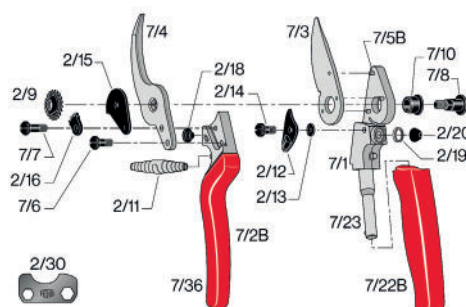

Sécateur F7 et F8