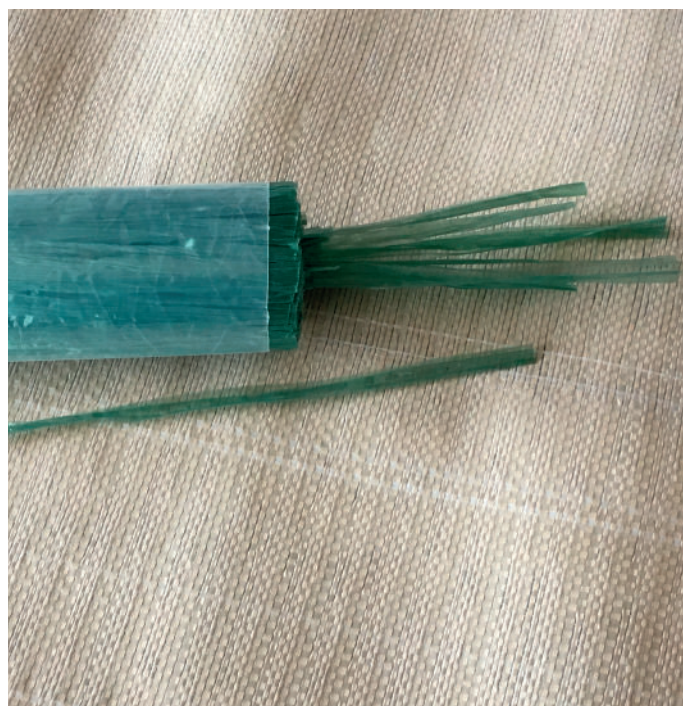

Raphia synthétique