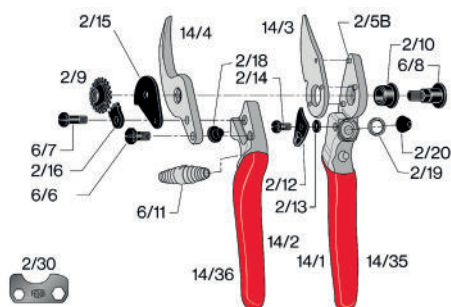

Sécateur F6 et F12