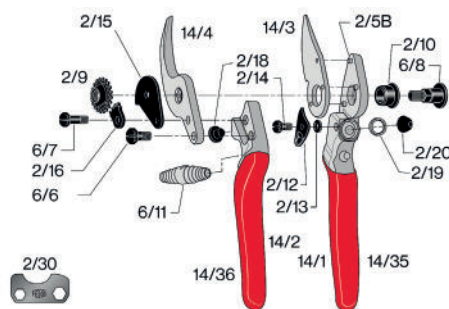

Sécateurs FELCO ergonomiques

Le choix performance

Réf.	Type	Longueur	Poids	Matière de la poignée	Capacité coupe	Taille poignée	Modèle pour
34885	F6	19,5 cm	210 g	Aluminium forgé	20 mm	M	Droitier
71939	F7	21 cm	290 g	Aluminium forgé	25 mm	L	Droitier
3356	F8	21 cm	245 g	Aluminium forgé	25 mm	L	Droitier
56815	F9	21 cm	245 g	Aluminium forgé	25 mm	L	Gaucher
78205	F10	21 cm	305 g	Aluminium forgé	25 mm	L	Gaucher
34886	F12	20 cm	265 g	Aluminium forgé	20 mm	M	Droitier
34887	F13	27 cm	310 g	Aluminium forgé	30 mm	L	Droitier
164700	F14	18 cm	195 g	Aluminium forgé	18 mm	S	Droitier
170525	F16	19,5 cm	210 g	Aluminium forgé	20 mm	S	Gaucher
170526	F17	20 cm	265 g	Aluminium forgé	20 mm	M	Gaucher

Sécateur F6 et F12

Sécateur F7 et F8

Sécateur F9

Sécateur F10

Sécateur F13

Sécateur F14

Sécateur F16

Sécateur F17