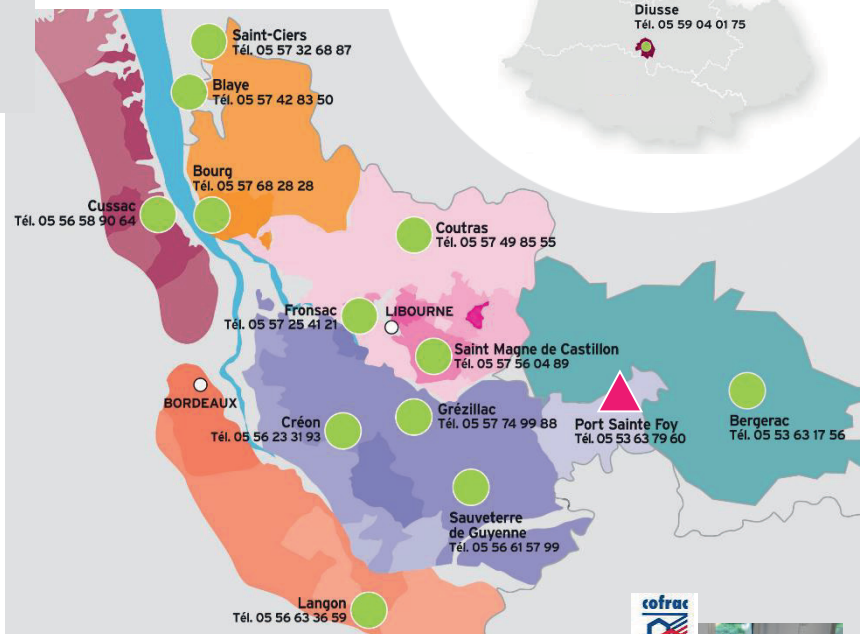

evv
Ensemble de la Vigne au Vin

PARTENAIRE VITICOLE DEPUIS PLUS DE 30 ANS

Nous vous accompagnons dans la réussite de vos projets. Dans votre stratégie d'exploitation, dans la conduite de votre vignoble, dans l'élaboration de votre vin et dans sa mise en marché, tous nos experts sont à vos côtés au quotidien.

Dans une filière en constante évolution, nous misons sur l'accompagnement et l'innovation pour encourager une viticulture durable.

15 techniciens vigne

toujours prêts pour un tour de vigne

**10 œnologues-conseil &
1 laboratoire
d'analyses œnologiques**

prêts, dégustez, assemblez !

**2 spécialistes
packaging du vin**

pour une mise en marché optimale

**Un service de proximité
réparti dans le Sud-Ouest**

Confiez-nous vos analyses :
laboratoire.portstiefoy@evv.fr
05 53 63 79 55

evv ENSEMBLE
DE LA VIGNE AU VIN

Retrouvez-nous sur : evv.fr