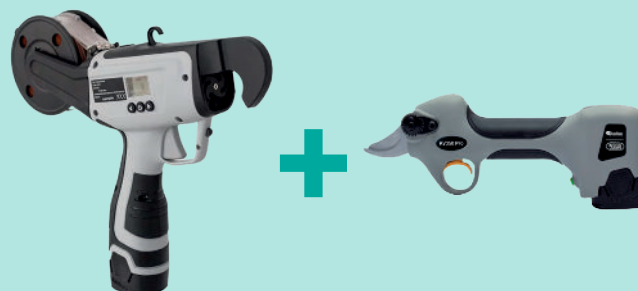

Longueur : 26 cm

Matière de la poignée : Aluminium

Capacité de coupe : 35 mm / 4 modes de fonctionnement

Modèle pour : Gaucher et droitier

Référence : 157863

CONSEIL D'EXPERT Compact et maniable, le C35 est ergonomique et s'adapte à toutes les mains. Il s'ajuste à vos habitudes de taille grâce aux différents modes de coupe.

poids : 1,05 Kg

Capacité de coupe : 35 mm

Autonomie : 3h

Référence : 179556

CONSEIL D'EXPERT Le sécateur électrique sans fil CK-Pro-35 est un outil polyvalent, offrant un excellent équilibre entre poids et puissance, avec trois options d'ouverture de coupe. Il s'adapte parfaitement aux travaux dans les vignes.

Tableau pièces détachées

Réf.	Désignation
179551	Set fixation de lame
179552	Contre lame
179554	Lame

Sécateur KV350

poids : 1,05 Kg

Capacité de coupe : 35 mm

Autonomie : 2-3H

Référence : 175157

CONSEIL D'EXPERT Est recommandé pour une utilisation en agriculture, jardinage et aménagement paysager.

Pack Ligapro KV + KV350

Référence : 175151

Sécateur FELCO élémentaires

Le choix technico-économique

Matière de la poignée : Polymères à haute résistance chargés en fibre de verre

Modèle pour : Droitier

Réf.	Type	Longueur	Poids	Capacité de la coupe	Taille de la poignée
64236	160S	20 cm	175 g	20 mm	S, M
64235	160L	22 cm	190 g	25 mm	L