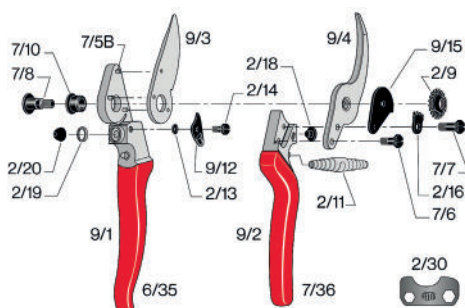

Sécateur F9