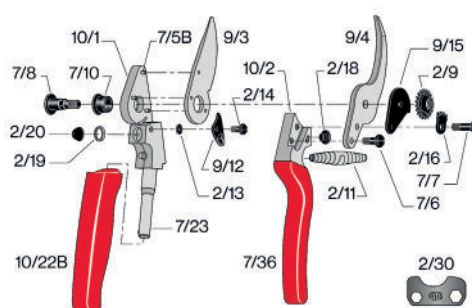

Sécateurs FELCO ergonomiques

Le choix performance

Réf.	Type	Longueur	Poids	Matière de la poignée	Capacité coupe	Taille poignée	Modèle pour
34885	F6	19,5 cm	210 g	Aluminium forgé	20 mm	M	Droitier
71939	F7	21 cm	290 g	Aluminium forgé	25 mm	L	Droitier
3356	F8	21 cm	245 g	Aluminium forgé	25 mm	L	Droitier
56815	F9	21 cm	245 g	Aluminium forgé	25 mm	L	Gaucher
78205	F10	21 cm	305 g	Aluminium forgé	25 mm	L	Gaucher
34886	F12	20 cm	265 g	Aluminium forgé	20 mm	M	Droitier
34887	F13	27 cm	310 g	Aluminium forgé	30 mm	L	Droitier
164700	F14	18 cm	195 g	Aluminium forgé	18 mm	S	Droitier
170525	F16	19,5 cm	210 g	Aluminium forgé	20 mm	S	Gaucher
170526	F17	20 cm	265 g	Aluminium forgé	20 mm	M	Gaucher

Sécateur F6 et F12

Sécateur F7 et F8

Sécateur F9

Sécateur F10

Sécateur F13

Sécateur F14

Sécateur F16

Sécateur F17