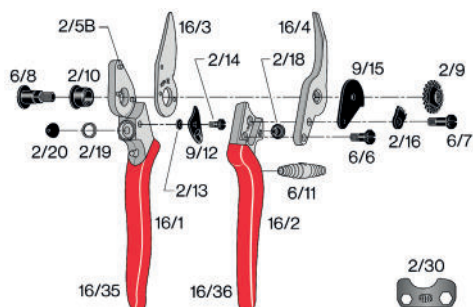

Sécateurs FELCO ergonomiques

Le choix performance

Réf.	Type	Longueur	Poids	Matière de la poignée	Capacité coupe	Taille poignée	Modèle pour
34885	F6	19,5 cm	210 g	Aluminium forgé	20 mm	M	Droitier
71939	F7	21 cm	290 g	Aluminium forgé	25 mm	L	Droitier
3356	F8	21 cm	245 g	Aluminium forgé	25 mm	L	Droitier
56815	F9	21 cm	245 g	Aluminium forgé	25 mm	L	Gaucher
78205	F10	21 cm	305 g	Aluminium forgé	25 mm	L	Gaucher
34886	F12	20 cm	265 g	Aluminium forgé	20 mm	M	Droitier
34887	F13	27 cm	310 g	Aluminium forgé	30 mm	L	Droitier
164700	F14	18 cm	195 g	Aluminium forgé	18 mm	S	Droitier
170525	F16	19,5 cm	210 g	Aluminium forgé	20 mm	S	Gaucher
170526	F17	20 cm	265 g	Aluminium forgé	20 mm	M	Gaucher

Sécateur F6 et F12

Sécateur F7 et F8

Sécateur F9

Sécateur F10

Sécateur F13

Sécateur F14

Sécateur F16

Sécateur F17