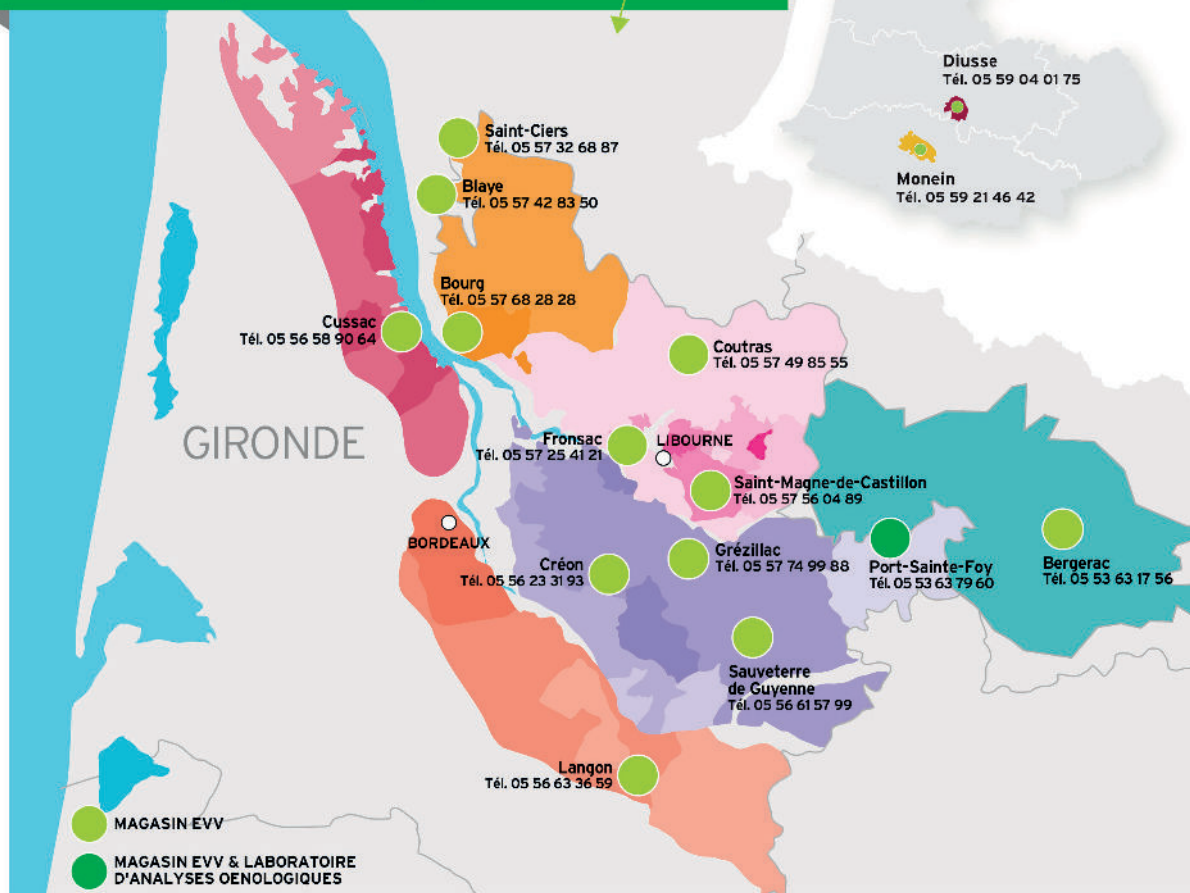

Un service de proximité réparti sur le Sud-Ouest

UNE QUESTION ?

MAGASIN

TECHNICIEN

Retrouvez tous nos produits dans vos magasins Point Vert - EVV :

BERGERAC

Tél. 05 53 63 17 56
VA Vallade Nord - 24100 BERGERAC

BLAYE

Tél. 05 57 42 83 50
8 chemin de Boulaire
33390 ST MARTIN LA CAUSSADE

BOURG-SUR-GIRONDE

Tél. 05 57 68 28 28
3 avenue Ulysse Laine
33710 BOURG-SUR-GIRONDE

CASTILLON-LA-BATAILLE

Tél. 05 57 56 04 89
14 chemin de Perrin - ZA de Mézière Sud
33350 ST-MAGNE-DE-CASTILLON

COUTRAS

Tél. 05 57 49 85 55
ZI Eygreteau 2 - 33230 COUTRAS

CRÉON

Tél. 05 56 23 31 93
ZA Riboutet, av. entre-deux-mers - 33670 CRÉON

CUSSAC-FORT-MÉDOC

Tél. 05 56 58 90 64
1 rue Jean BRUN
33460 CUSSAC-FORT-MÉDOC

DIUSSE

Tél. 05 59 04 01 75
Chemin départ. 13 - 64330 DIUSSE

FRONSAC

Tél. 05 57 25 41 21
L'oiseau - 33126 FRONSAC

GRÉZILLAC

Tél. 05 57 74 99 88
Le Moine - 33420 GRÉZILLAC

LANGON

Tél. 05 56 63 36 59
ZI D8 - Route de Villandraut - 33210 LANGON

MONEIN

Tél. 05 59 21 46 42
Chemin de Roumendas - 64360 MONEIN

PORT-SAINTE-FOY

Tél. 05 53 63 79 60
Route de Bordeaux - BP 201
33220 PORT-STE-FOY

SAINT-CIERS

Tél. 05 57 32 68 87
2 Lardille Ouest
33820 ST-CIERS-SUR-GIRONDE

SAUVETERRE-DE-GUYENNE

Tél. 05 56 61 57 99
Route de Langon
33540 SAUVETERRE-DE-GUYENNE